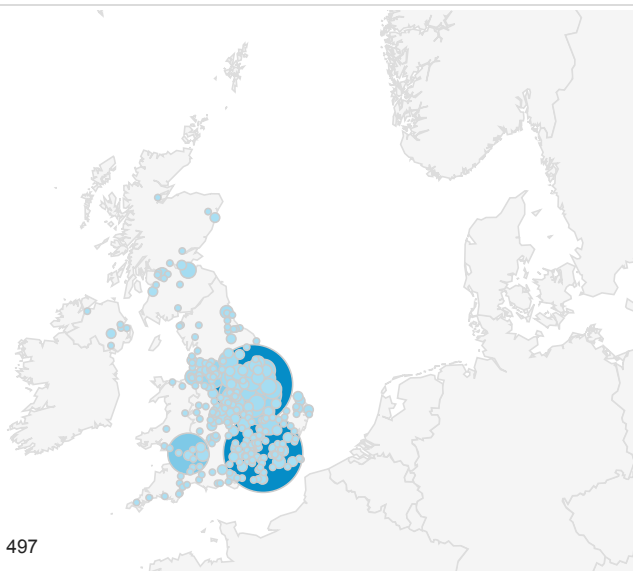

## UK: Users and Hits

## UK Users location

## UK: Sessions and Users by City

City	Sessions	Users
Lincoln	738	496
London	542	497
Boston	165	78
Cardiff	138	132
Nottingham	134	119
Peterborough	112	56
Manchester	92	58
Spalding	65	48
Grantham	64	59
Long Eaton	59	50